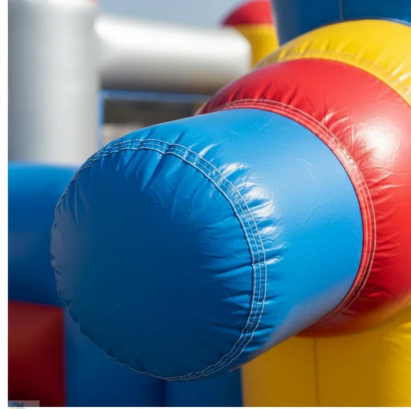

Ürün Görselleri