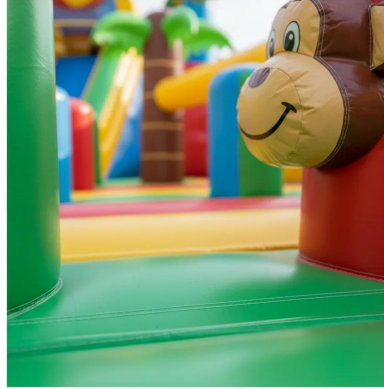

Ürün Görselleri