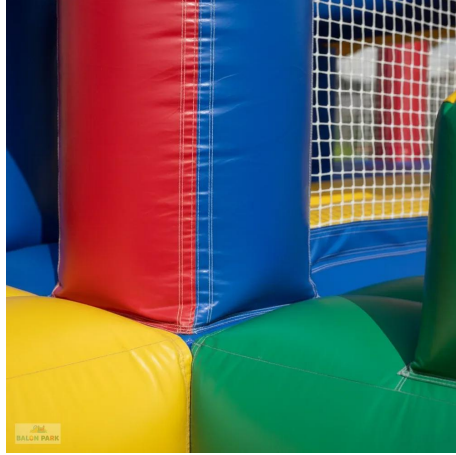

Ürün Görselleri