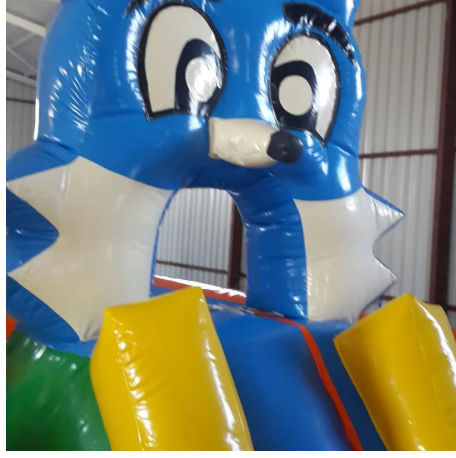

Ürün Görselleri