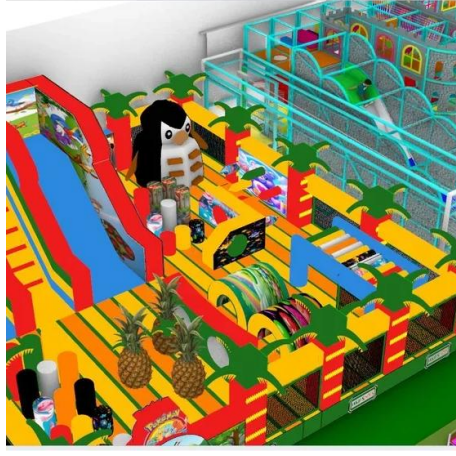

Ürün Görselleri