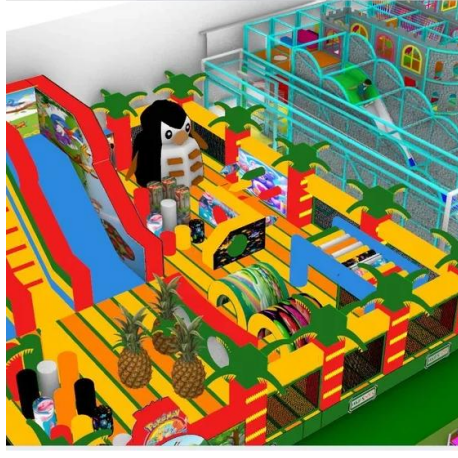

Ürün Görselleri