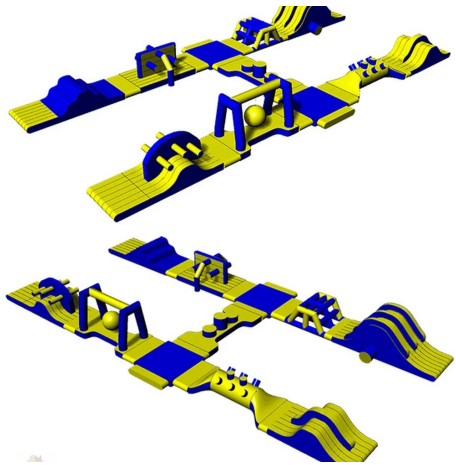

Ürün Görselleri