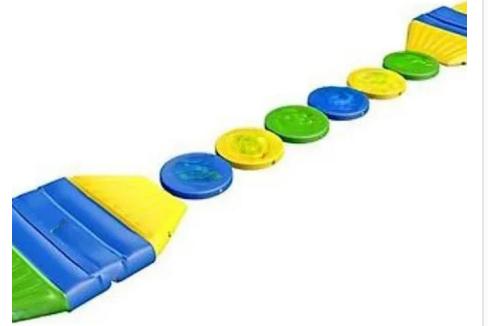

Ürün Görselleri