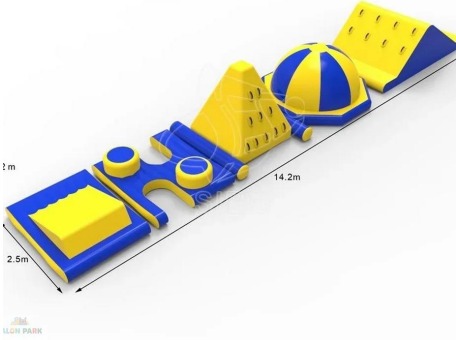

Ürün Görselleri