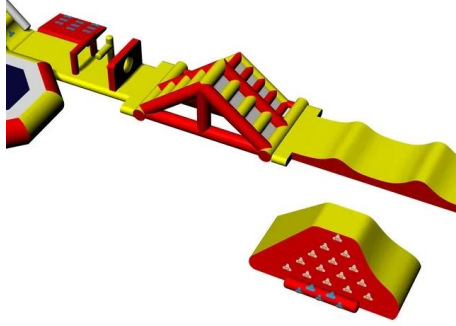

Ürün Görselleri