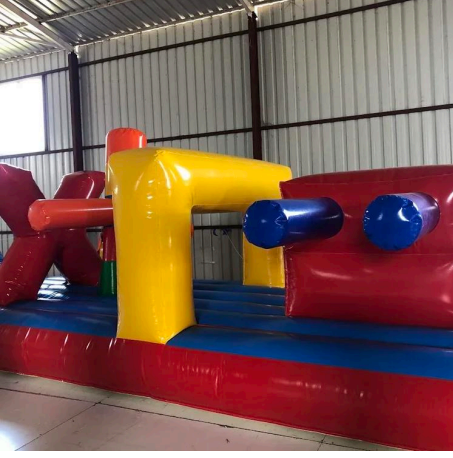

Ürün Görselleri