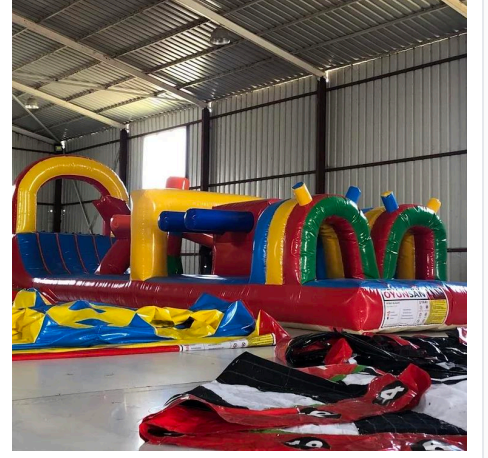

Ürün Görselleri