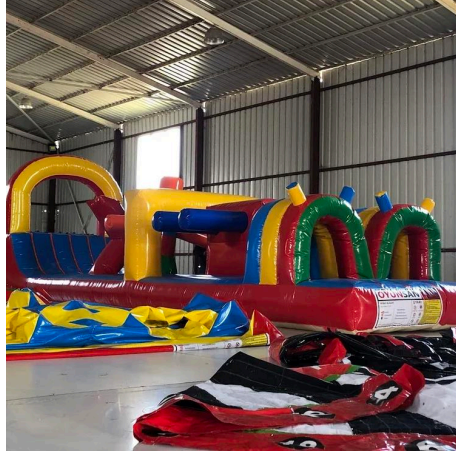

Ürün Görselleri