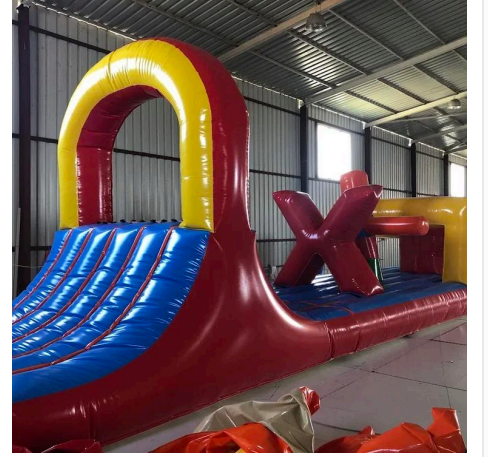

Ürün Görselleri