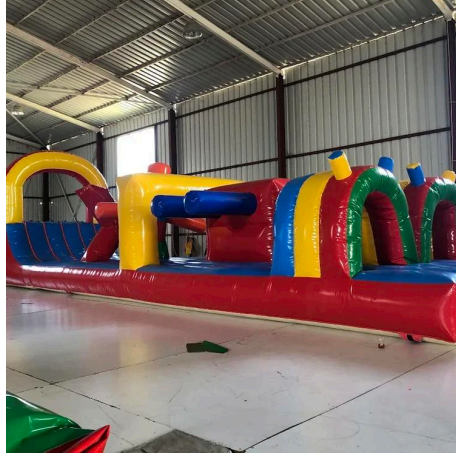

Ürün Görselleri