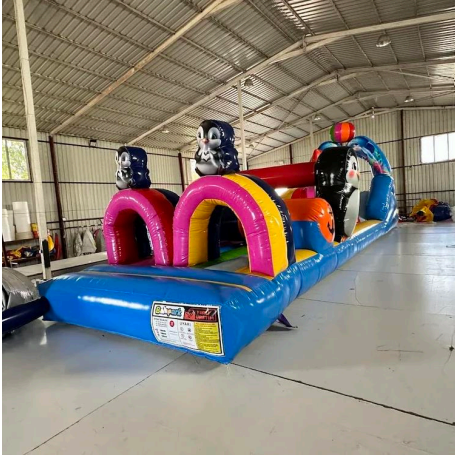

Ürün Görselleri