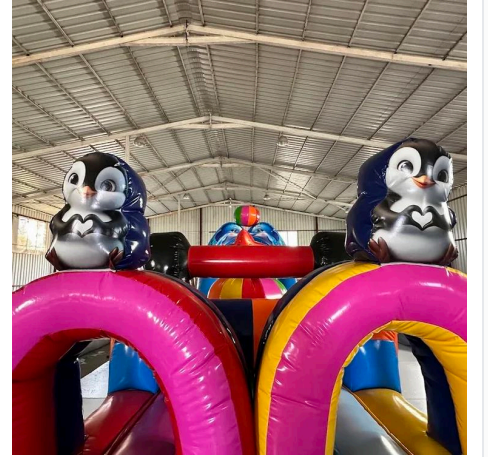

Ürün Görselleri