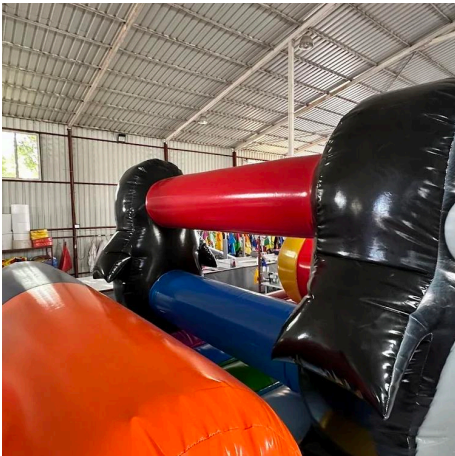

Ürün Görselleri