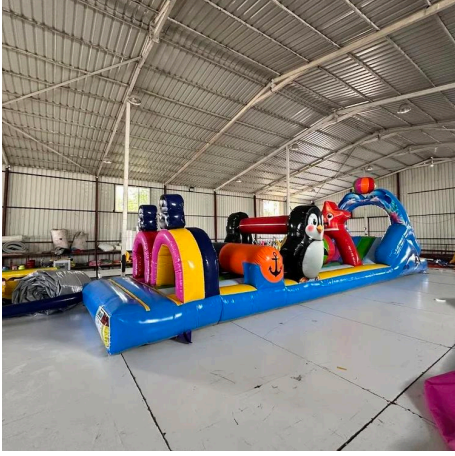

Ürün Görselleri