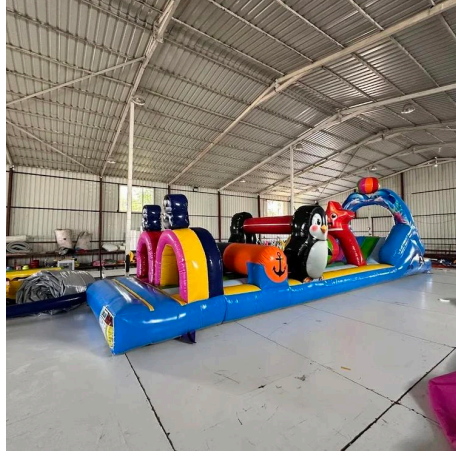

Ürün Görselleri