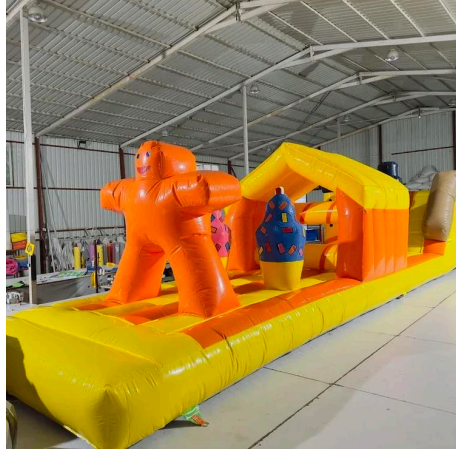

Ürün Görselleri