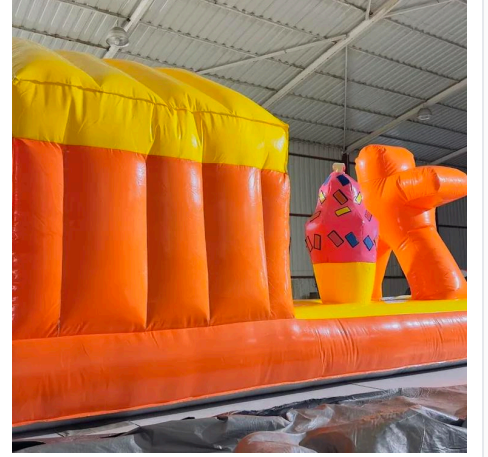

Ürün Görselleri