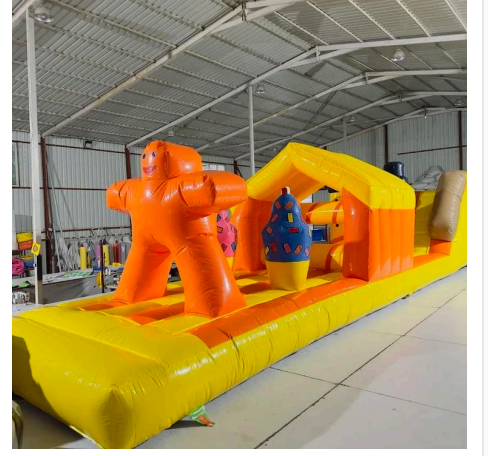

Ürün Görselleri