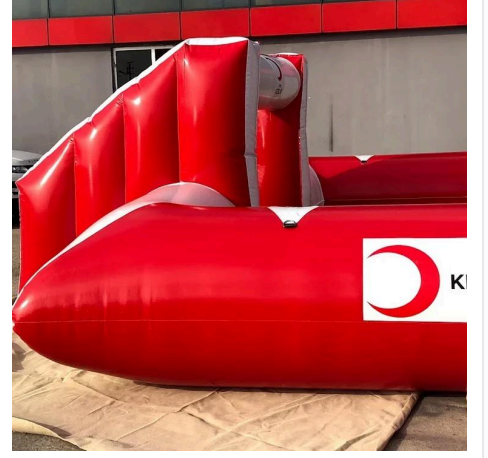

Ürün Görselleri