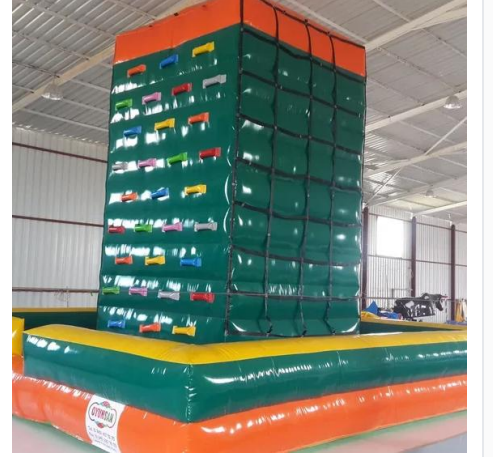

Ürün Görselleri