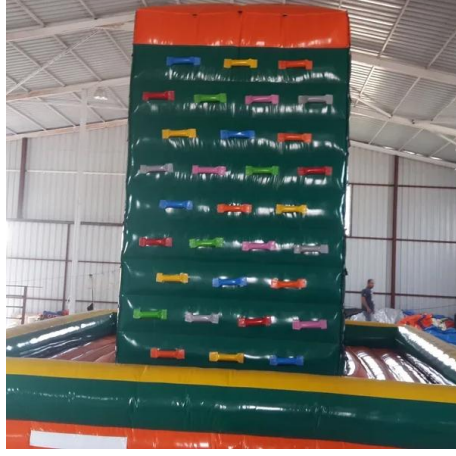

Ürün Görselleri