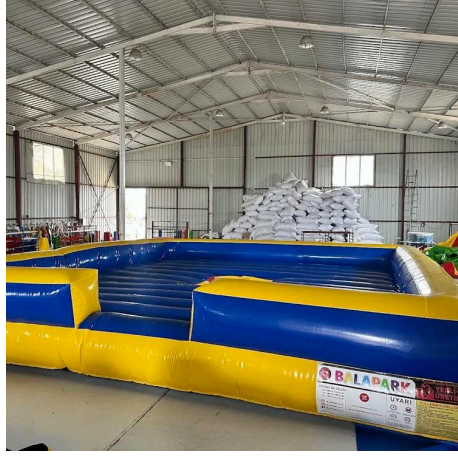

Ürün Görselleri