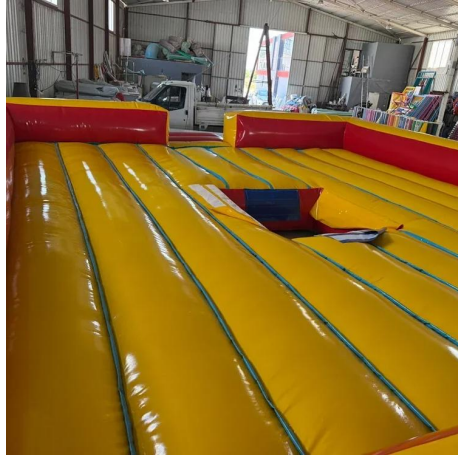

Ürün Görselleri