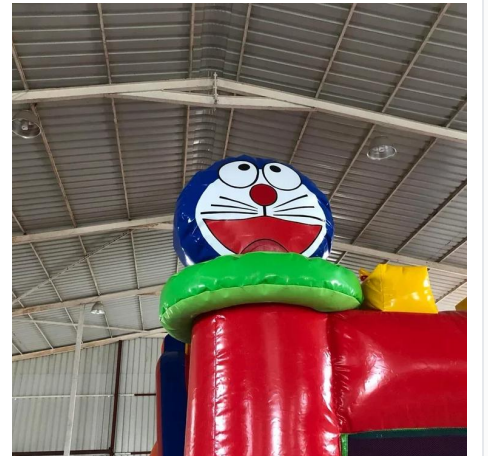

Ürün Görselleri