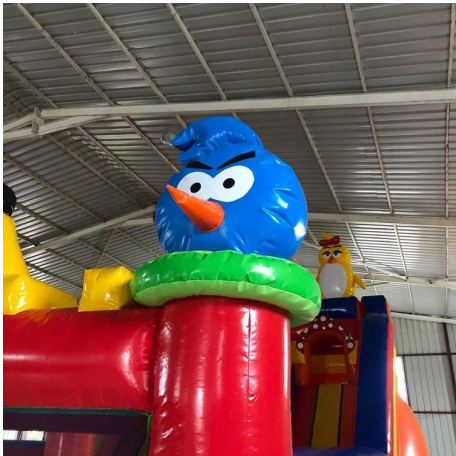

Ürün Görselleri