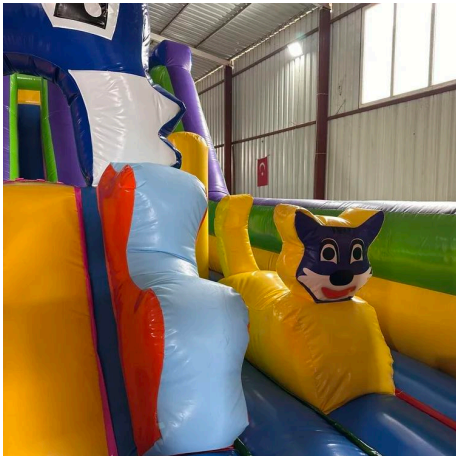

Ürün Görselleri