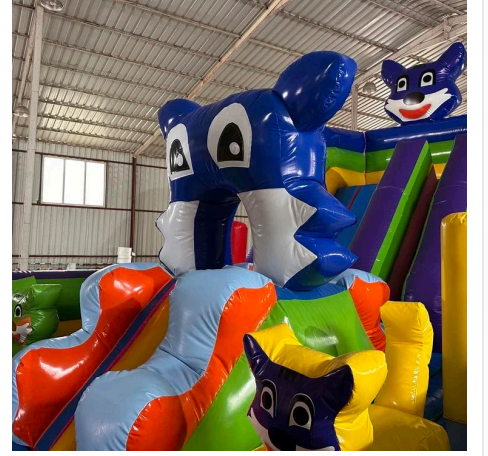

Ürün Görselleri