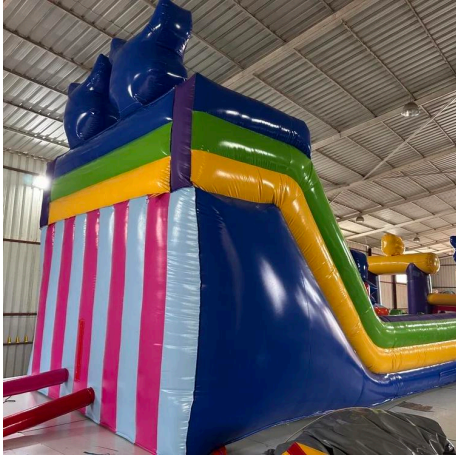

Ürün Görselleri