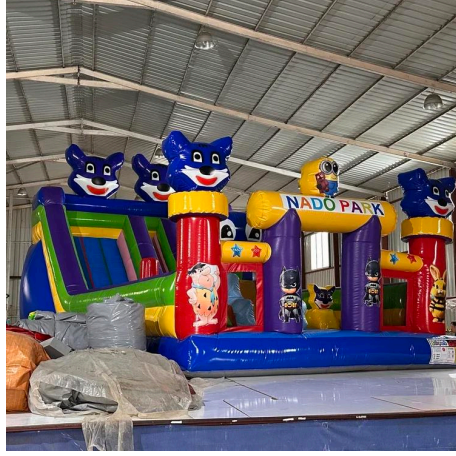

Ürün Görselleri