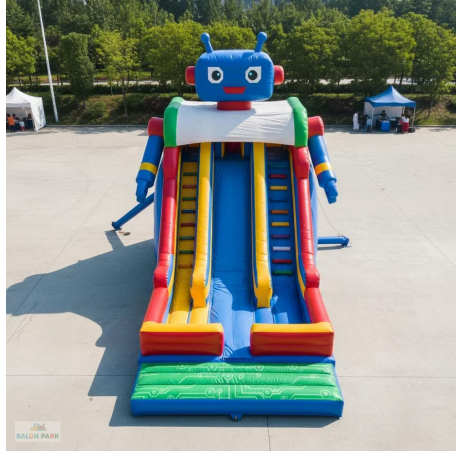

Ürün Görselleri