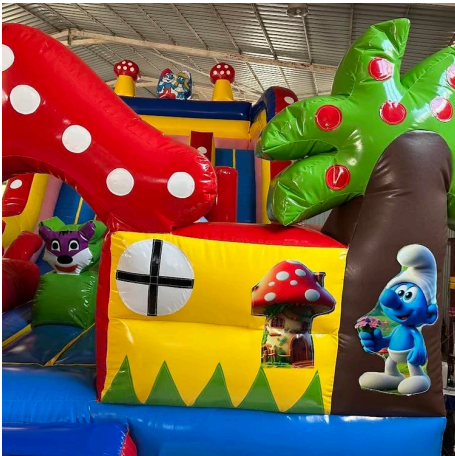

Ürün Görselleri