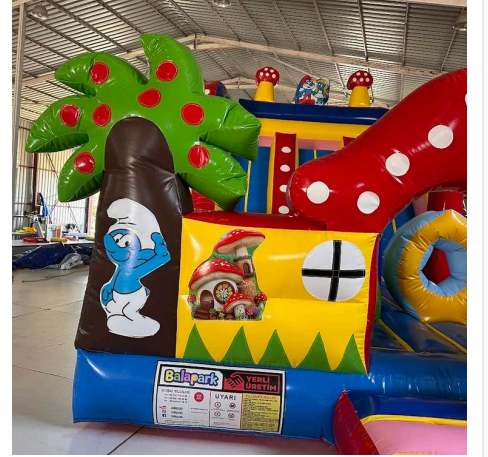

Ürün Görselleri