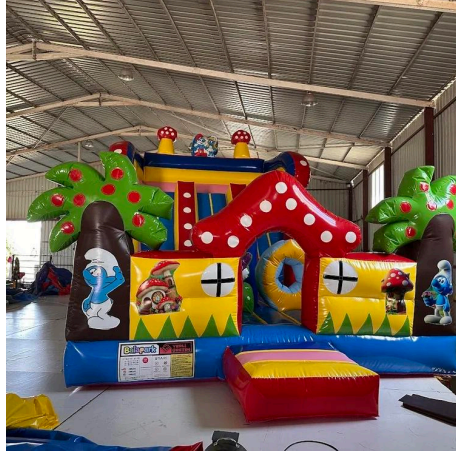

Ürün Görselleri