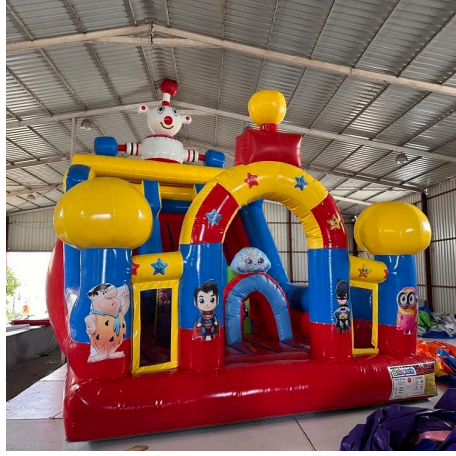

Ürün Görselleri