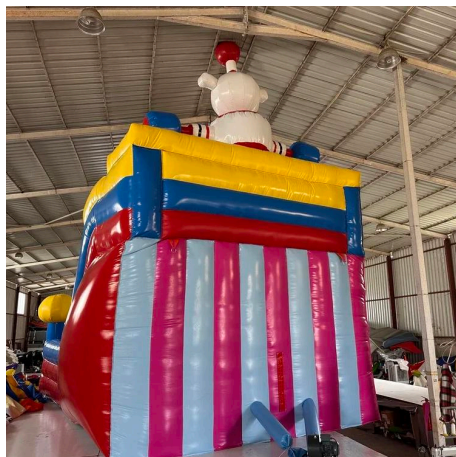

Ürün Görselleri