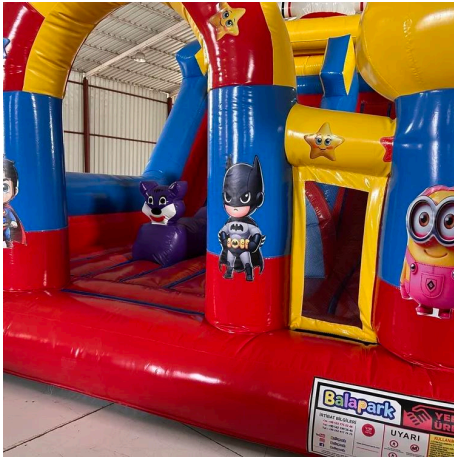

Ürün Görselleri