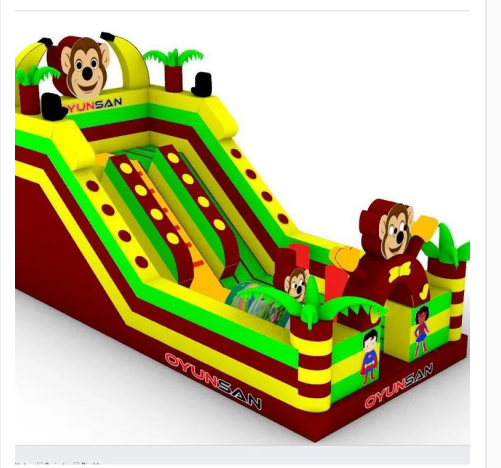

Ürün Görselleri