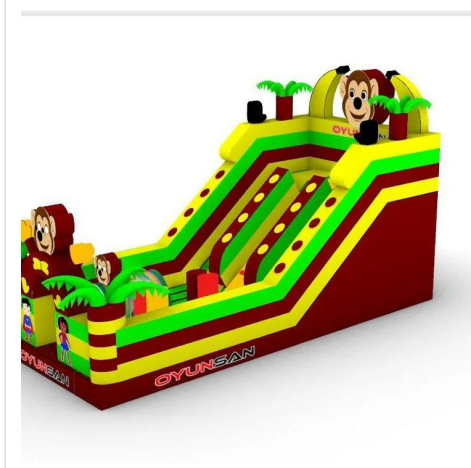

Ürün Görselleri