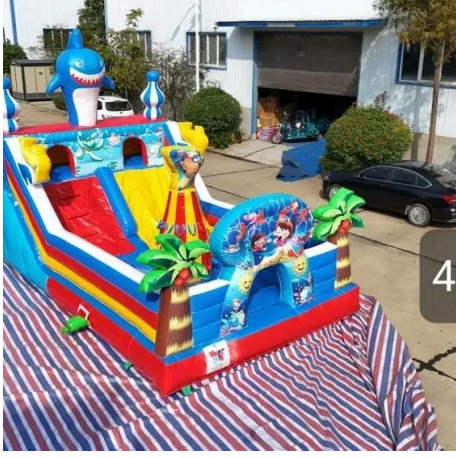

Ürün Görselleri