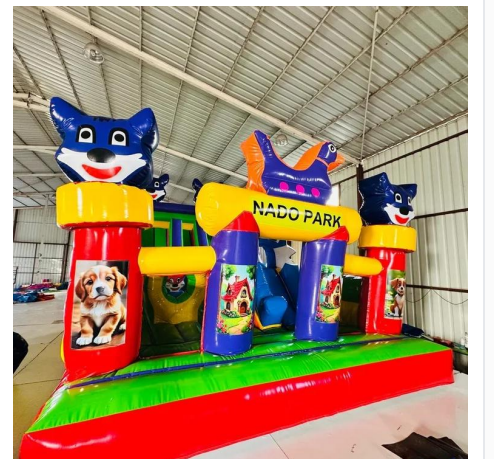

Ürün Görselleri