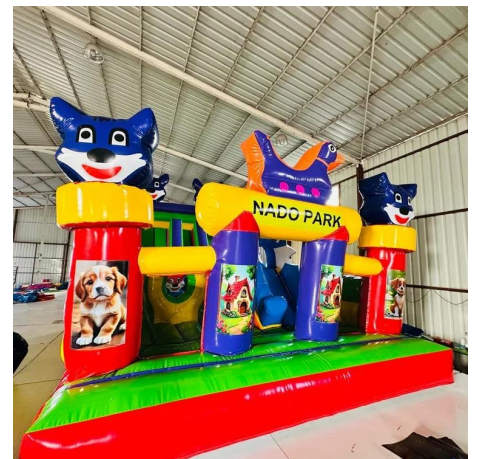

Ürün Görselleri