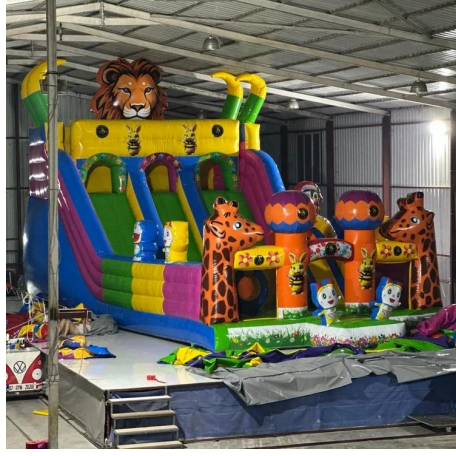

Ürün Görselleri