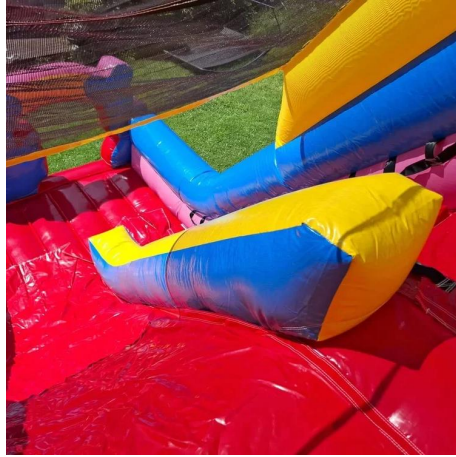

Ürün Görselleri