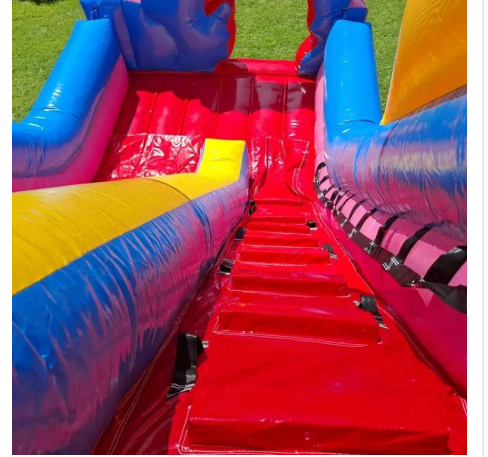

Ürün Görselleri