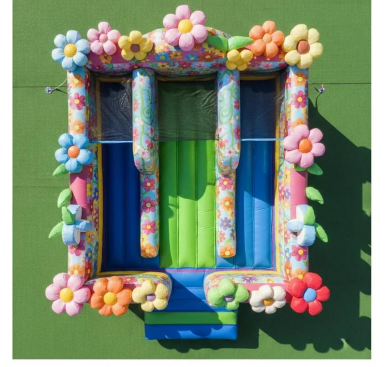

Ürün Görselleri