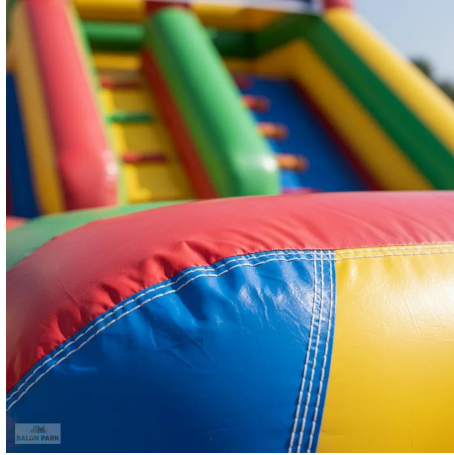

Ürün Görselleri