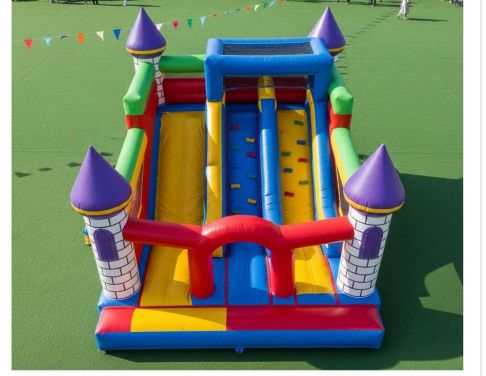

Ürün Görselleri