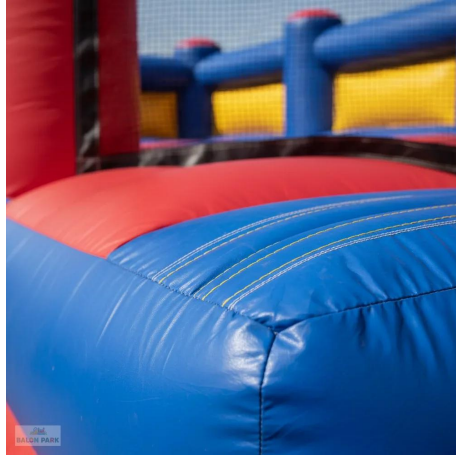

Ürün Görselleri

BALON PARK

BALON PARK

BALON PARK

BALON PARK

BALON PARK

BALON PARK