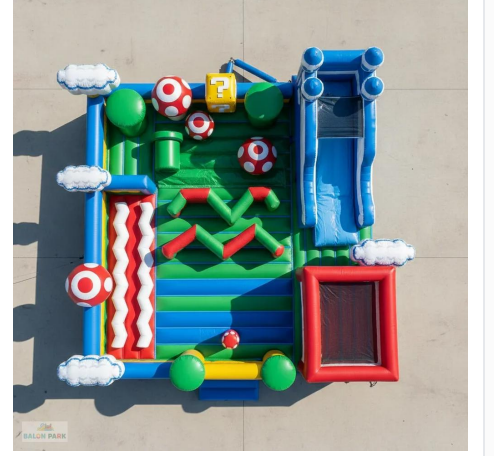

Ürün Görselleri