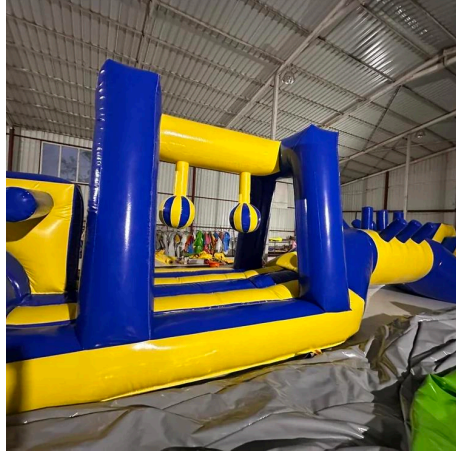

Ürün Görselleri