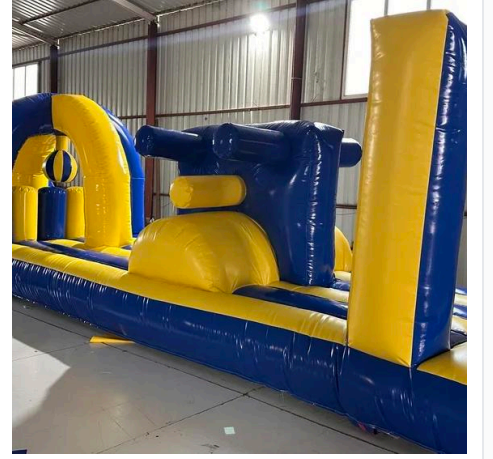

Sisme Su Oyun Parkı Modelleri

	<p>Ürün Kodu: U-281</p> <p>Kategori: Şişme Parklar / Su Oyun Parkı</p> <p>Fiyatlar: ₺ 165.000,00 · \$ 3.611,24 · € 3.102,00</p> <p>Stok: 1</p>
---	--

Açıklama

inflatable water toys for adultsinflatable water park for adultsinflatable water park on lakeinflatable water park price

water inflatableinflatable water park manufacturersinflatable water park for saleinflatable water park europe

Ürün Görselleri

Teknik Bilgiler

Montaj / demontaj	
Montaj süresi	1,00 saat
Gerekli kişi	2 kişi
Fan	1 x türbin
Fan ağırlığı	20,00 kg
Genel	
Garanti	2 yıl garanti
Satış sonrası	5 yıllık servis ve bakım desteği
Kumaş ağırlığı	650,00 gr/m ²