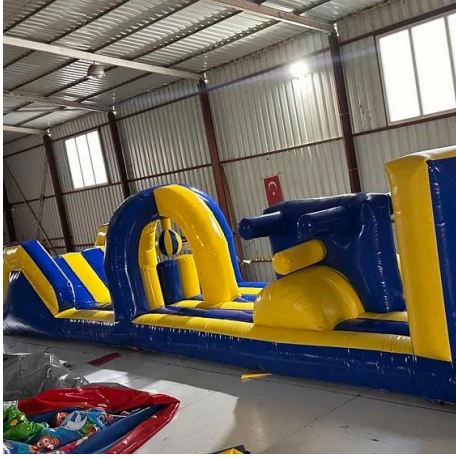

Sisme Su Oyun Parkı Modelleri

	<p>Ürün Kodu: U-281</p> <p>Kategori: Şişme Parklar / Su Oyun Parkı</p> <p>Fiyatlar: ₺ 165.000,00 · \$ 3.611,24 · € 3.102,00</p> <p>Stok: 1</p>
---	--

Açıklama

inflatable water toys for adultsinflatable water park for adultsinflatable water park on lakeinflatable water park price

water inflatableinflatable water park manufacturersinflatable water park for saleinflatable water park europe

Ürün Görselleri

Teknik Bilgiler

Montaj / demontaj	
Montaj süresi	1,00 saat
Gerekli kişi	2 kişi
Fan	1 x türbin
Fan ağırlığı	20,00 kg
Genel	
Garanti	2 yıl garanti
Satış sonrası	5 yıllık servis ve bakım desteği
Kumaş ağırlığı	650,00 gr/m ²