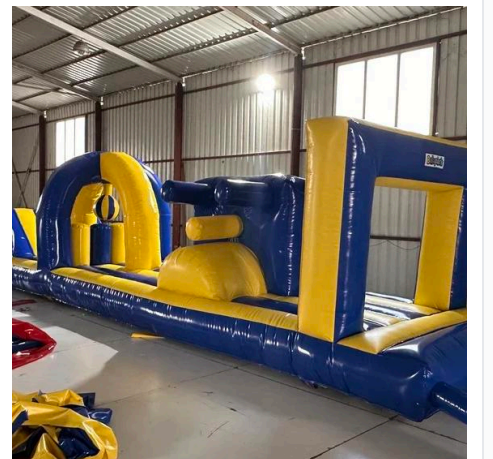

Sisme Su Oyun Parkı Modelleri

	<p>Ürün Kodu: U-281</p> <p>Kategori: Şişme Parklar / Su Oyun Parkı</p> <p>Fiyatlar: ₺ 165.000,00 · \$ 3.611,24 · € 3.102,00</p> <p>Stok: 1</p>
---	--

Açıklama

inflatable water toys for adultsinflatable water park for adultsinflatable water park on lakeinflatable water park price

water inflatableinflatable water park manufacturersinflatable water park for saleinflatable water park europe

Ürün Görselleri

Teknik Bilgiler

Montaj / demontaj	
Montaj süresi	1,00 saat
Gerekli kişi	2 kişi
Fan	1 x türbin
Fan ağırlığı	20,00 kg
Genel	
Garanti	2 yıl garanti
Satış sonrası	5 yıllık servis ve bakım desteği
Kumaş ağırlığı	650,00 gr/m ²