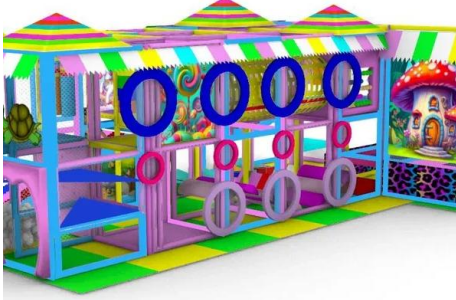

## 7x3 Soft Play

6x4 soft play; zıplama, tırmanma, kaydırak ve oyun blokları aktivitelerini bir arada sunar. Kreşler, oyun parkları ve AVM çocuk alanları için güvenli, dayanıklı ve eğlenceli bir oyun alanı çözümdür.

### Açıklama

6x4 soft play, çocuklar için zıplama, tırmanma, kaydırak ve oyun blokları aktivitelerini bir arada sunan geniş ve eğlenceli bir oyun alanıdır. 6x4 metre ölçüsü ile kreşler, oyun alanları, AVM çocuk köşeleri ve etkinlik merkezleri için ideal bir çözümdür. Güçlendirilmiş çelik iskelet ve çevresini saran güvenlik fileleri sayesinde maksimum güvenlik sağlanır. Yumuşak zemin ve dayanıklı soft play blokları, çocukların güvenli bir şekilde oyun oynamasına olanak tanır. Dayanıklı PVC ve EVA malzemeler uzun ömürlü kullanım sunar. Modüler tasarımı sayesinde kurulum ve taşınması kolaydır.

### Teknik Açıklama

• Ölçü: 6 metre x 4 metre • İskelet: Elektrostatik boyalı çelik konstrüksiyon • Zemin: Yumuşak, yüksek dayanımlı EVA ve PVC malzeme • Soft Play: Tırmanma blokları, kaydırak, tüneller ve oyun aktiviteleri • Güvenlik: 360° çevre güvenlik filesi ve koruyucu sünger kaplama • Kullanım Alanı: İç mekan ve sınırlı dış mekan • Kapasite: 8-10 çocuk için uygun • Kurulum: Modüler, pratik ve taşınabilir sistem