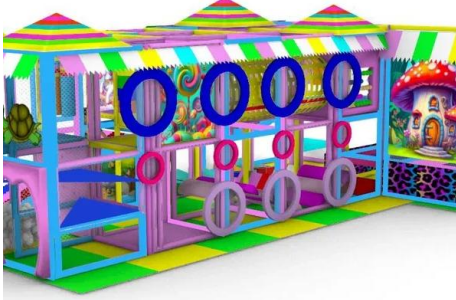

Ürün Görselleri

Teknik Bilgiler

Şişmiş ürün	
Uzunluk	7 m
Genişlik	3 m
Yükseklik	2.5 m
Kullanıcı sayısı	12
Genel	
Sertifika	Var
Garanti	2
Satış sonrası	5
Ateşe dayanıklı	Evet

Diğer

Teslimat: 15-25 iş günü

Renk seçenekleri: Kırmızı (#dc2626), Mavi (#2563eb), Yeşil (#16a34a), Sarı (#eab308), Turuncu (#ea580c), Mor (#9333ea), Pembe (#db2777)

Ürün sayfası: <https://balonpark.com/category/top-havuzlari/ic-mekan-oyun-parklari/7x3-soft-play>