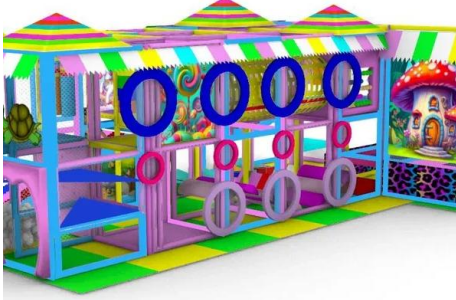

Ürün Görselleri

Teknik Bilgiler

Şişmiş ürün	
Uzunluk	7 m
Genişlik	4 m
Yükseklik	3 m
Kullanıcı sayısı	12
Genel	
Sertifika	Var
Garanti	2
Satış sonrası	5
Ateşe dayanıklı	Evet

Diğer

Teslimat: 4-7 iş günü

Renk seçenekleri: Kırmızı (#dc2626), Mavi (#2563eb), Yeşil (#16a34a), Sarı (#eab308), Turuncu (#ea580c), Mor (#9333ea), Turkuaz (#0d9488), Açık Mavi (#0ea5e9), Amber (#f59e0b)

Ürün sayfası: <https://balonpark.com/category/top-havuzlari/ic-mekan-oyun-parklari/7x4-soft-play>