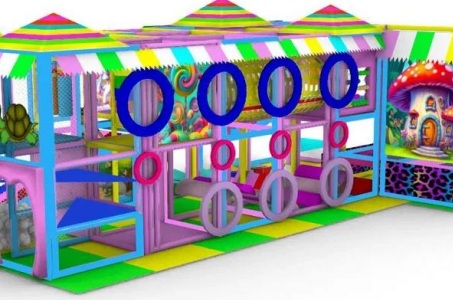

Ürün Görselleri

Teknik Bilgiler

Şişmiş ürün	
Uzunluk	7 m
Genişlik	4 m
Yükseklik	3 m
Kullanıcı sayısı	12
Genel	
Sertifika	Var
Garanti	2
Satış sonrası	5
Ateşe dayanıklı	Evet

Diğer

Teslimat: 4-7 iş günü

Renk seçenekleri: Kırmızı (#dc2626), Mavi (#2563eb), Yeşil (#16a34a), Sarı (#eab308), Turuncu (#ea580c), Mor (#9333ea), Turkuaz (#0d9488), Açık Mavi (#0ea5e9), Amber (#f59e0b)

Ürün sayfası: <https://balonpark.com/category/top-havuzlari/ic-mekan-oyun-parklari/7x4-soft-play>