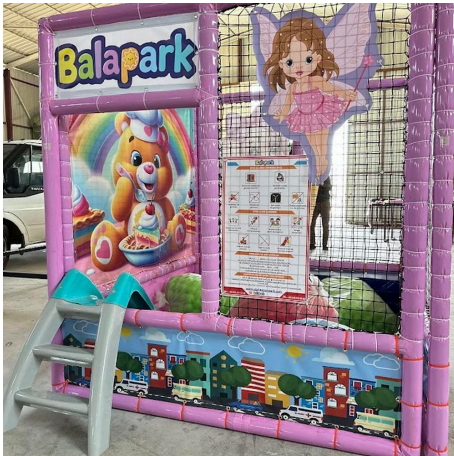

Ürün Görselleri

Teknik Bilgiler

Şişmiş ürün	
Uzunluk	2 m
Genişlik	2 m
Yükseklik	2 m
Kullanıcı sayısı	4
Genel	
Sertifika	Var
Garanti	2
Satış sonrası	5
Ateşe dayanıklı	Evet

Diğer

Renk seçenekleri: Kırmızı (#dc2626), Mavi (#2563eb), Yeşil (#16a34a), Sarı (#eab308), Turuncu (#ea580c), Mor (#9333ea), Pembe (#db2777), Turkuaz (#0d9488), Açık Mavi (#0ea5e9), Amber (#f59e0b)

Ürün sayfası: <https://balonpark.com/category/top-havuzlari/ic-mekan-oyun-parklari/top-havuzu-2x2>