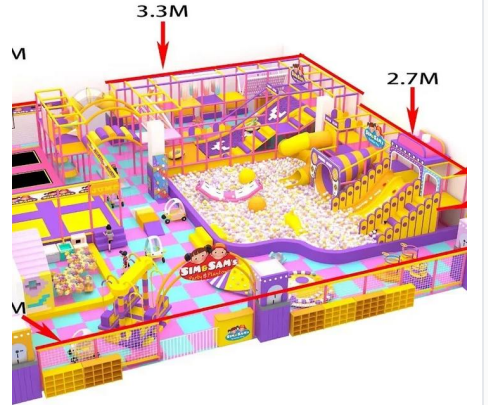

Ürün Görselleri

Teknik Bilgiler

Şişmiş ürün	
Uzunluk	12 m
Genişlik	15 m
Yükseklik	4 m
Kullanıcı sayısı	60
Genel	
Sertifika	Var
Garanti	2
Satış sonrası	5
Ateşe dayanıklı	Evet

Diğer

Teslimat: 4-7 iş günü

Renk seçenekleri: Kırmızı (#dc2626), Mavi (#2563eb), Yeşil (#16a34a), Sarı (#eab308), Turuncu (#ea580c), Mor (#9333ea), Pembe (#db2777), Turkuaz (#0d9488), Açık Mavi (#0ea5e9), Amber (#f59e0b)

Ürün sayfası: <https://balonpark.com/category/top-havuzlari/soft-play-oyuncaklar/15x15-dev-top-havuzlu-soft-play>