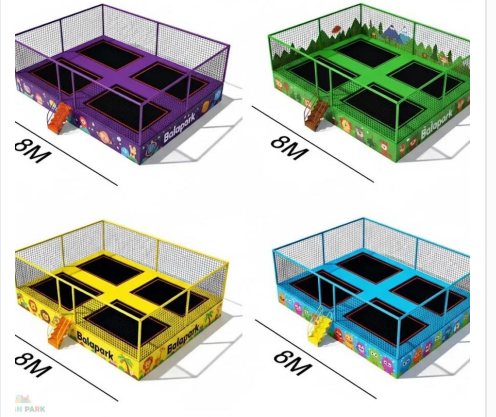

Ürün Görselleri

Teknik Bilgiler

Şişmiş ürün	
Uzunluk	10 m
Genişlik	3 m
Yükseklik	4 m
Kullanıcı sayısı	4
Genel	
Sertifika	Var
Garanti	2
Satış sonrası	5
Ateşe dayanıklı	Evet

Diğer

Renk seçenekleri: Kırmızı (#dc2626), Mavi (#2563eb), Yeşil (#16a34a), Sarı (#eab308), Turuncu (#ea580c), Mor (#9333ea), Pembe (#db2777), Lacivert (#1e3a5f), Turkuaz (#0d9488), Amber (#f59e0b)

Ürün sayfası: <https://balonpark.com/category/trambolinler/olimpik-trambolin/4lu-olimpik-trambolin>