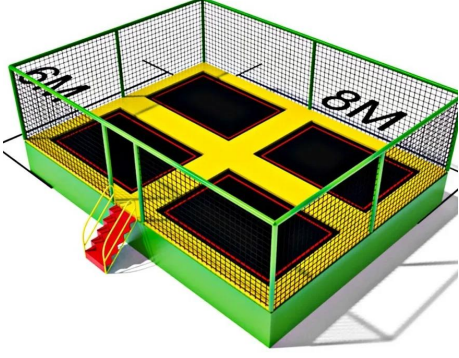

Ürün Görselleri

Teknik Bilgiler

Şişmiş ürün	
Uzunluk	10 m
Genişlik	3 m
Yükseklik	4 m
Kullanıcı sayısı	4
Genel	
Sertifika	Var
Garanti	2
Satış sonrası	5
Ateşe dayanıklı	Evet

Diğer

Renk seçenekleri: Kırmızı (#dc2626), Mavi (#2563eb), Yeşil (#16a34a), Sarı (#eab308), Turuncu (#ea580c), Mor (#9333ea), Pembe (#db2777), Lacivert (#1e3a5f), Turkuaz (#0d9488), Amber (#f59e0b)

Ürün sayfası: <https://balonpark.com/category/trambolinler/olimpik-trambolin/4lu-olimpik-trambolin>